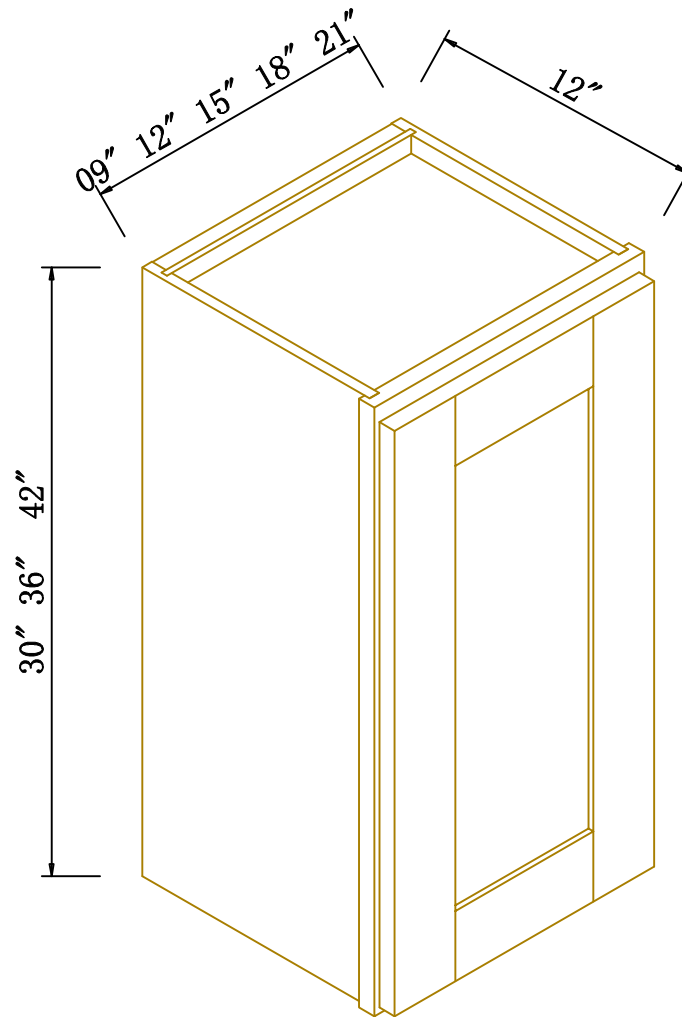

W0930   **W1830**
W0936   **W1836**
W0942   **W1842**
W1230   **W2130**
W1236   **W2136**
W1242   **W2142**
W1530
W1536
W1542

SKU	Door Dim
W0930	8 1/2*29
W1230	11 1/2*29
W1530	14 1/2*29
W1830	17 1/2*29
W2130	20 1/2*29
W0936	8 1/2*35
W1236	11 1/2*35
W1536	14 1/2*35
W1836	17 1/2*35
W2136	20 1/2*35
W0942	8 1/2*41
W1242	11 1/2*41
W1542	14 1/2*41
W1842	17 1/2*41
W2142	20 1/2*41