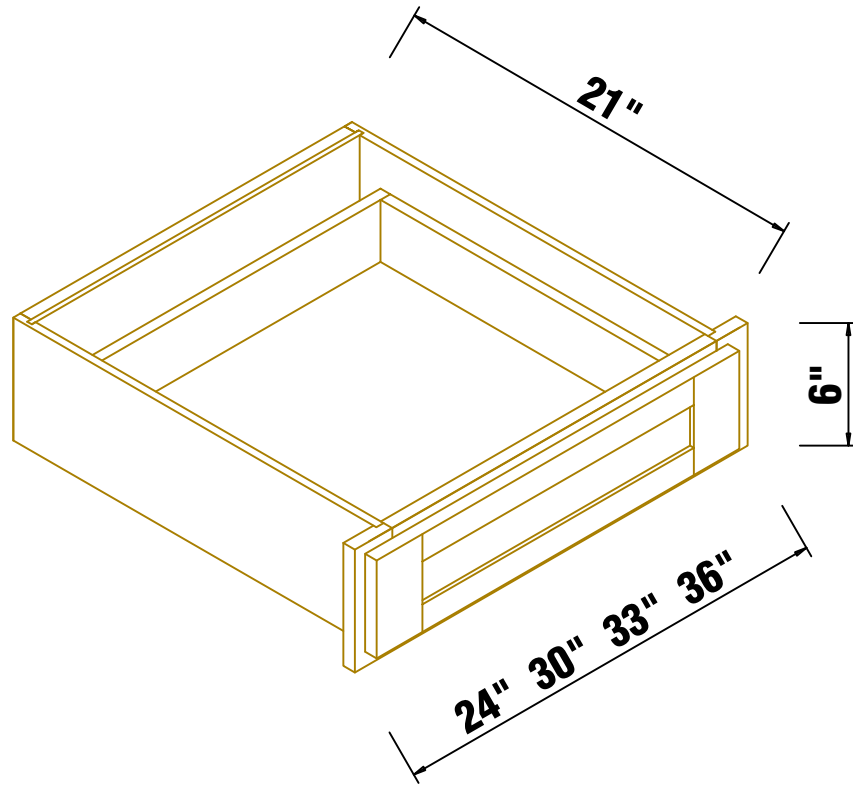

DD24A

DD30A

DD33A

DD36A

SKU	Small Drawer front Dim
DD24(A)	23 1/2*5 5/16
DD30(A)	29 1/2*5 5/16
DD33(A)	32 1/2*5 5/16
DD36(A)	35 1/2*5 5/16

WP1884

WP1890

WP1896