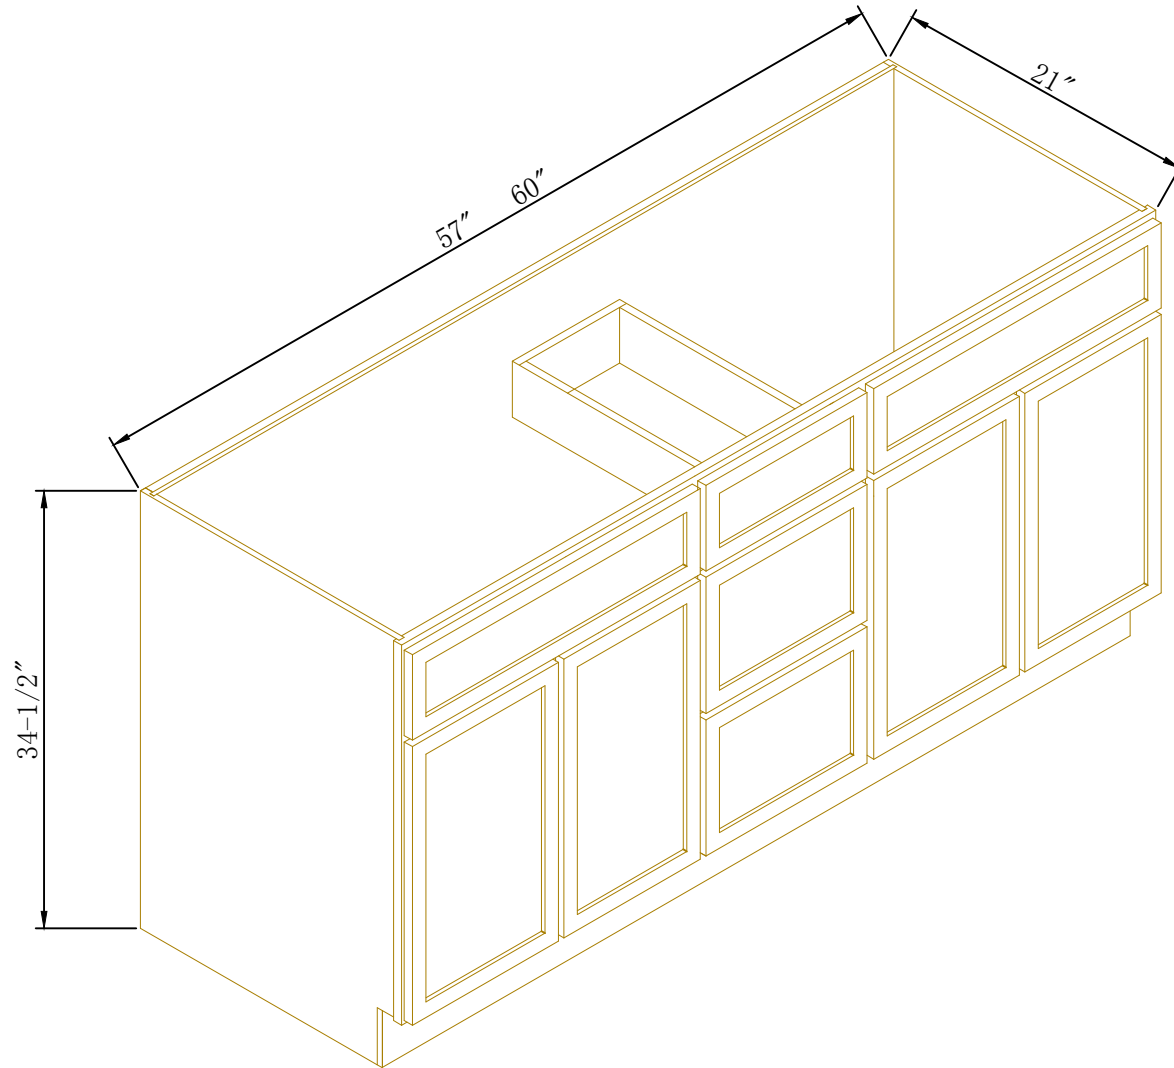

VA5721D
VA6021D

Roc Model.	Door spec.		Side drawer face.		Mid top drawer face		Mid bottom drawer face	
	H	W	W	H	W	H	W	H
VA57D	22 1/4	11	22	7 1/4	11 5/8	7 1/4	11 5/8	11
VA60D	22 1/4	11 5/8	23 3/8	7 1/4	11 5/8	7 1/4	11 5/8	11