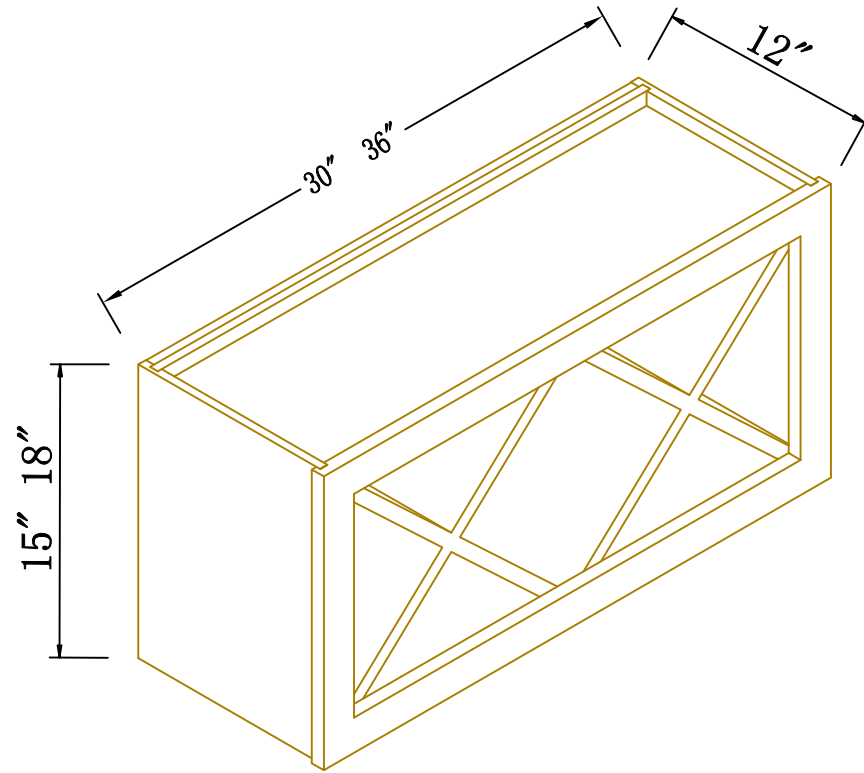

WRX3015
WRX3018
WRX3615
WRX3618