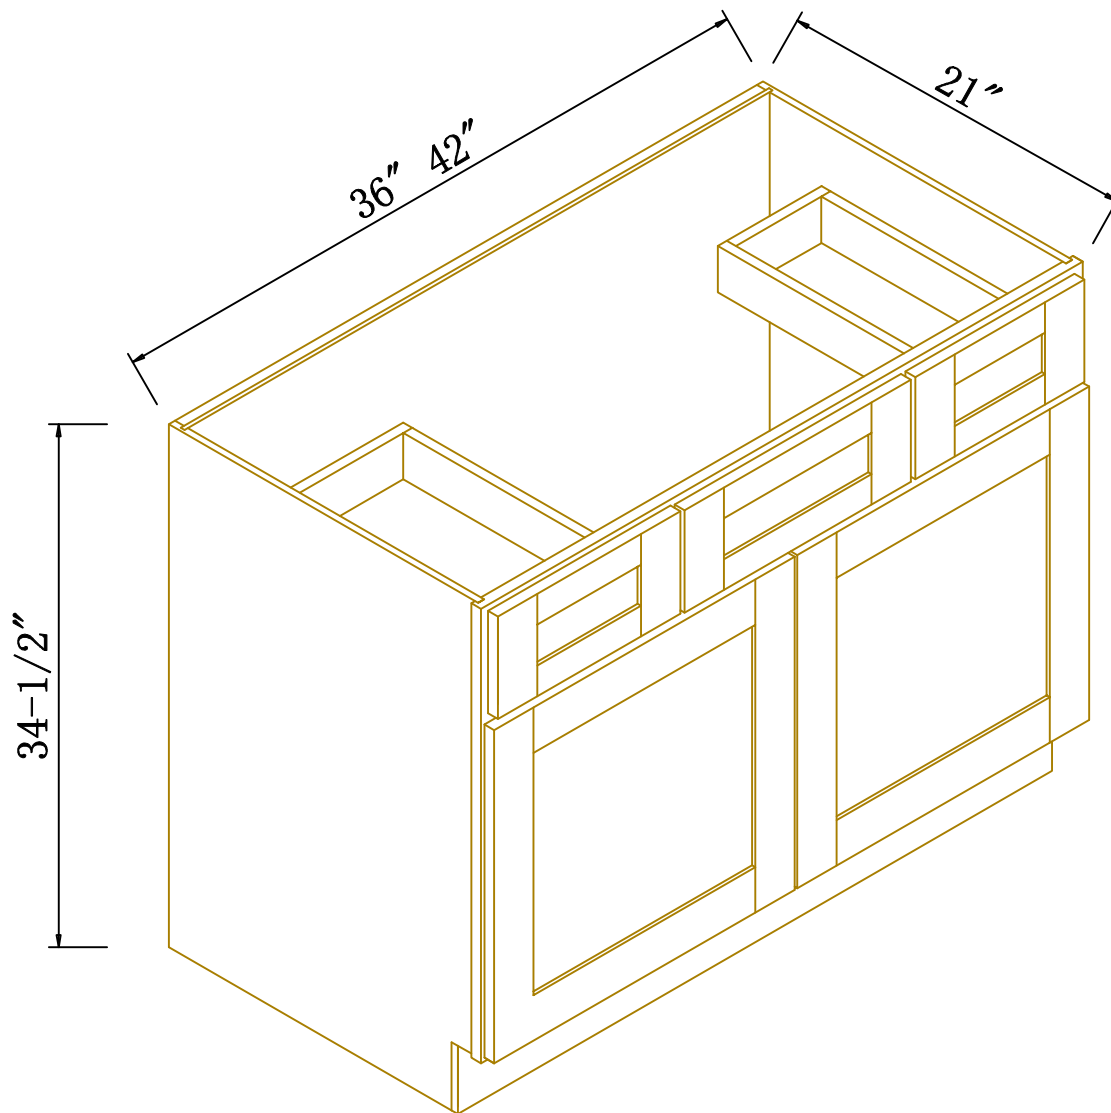

VSD36

VSD42

SKU	Door Dim	Small Drawer front Dim	False Drawer Dim
VSD36	17 11/16*22	9*6 11/16	16 3/8*6 11/16
VSD42	20 11/16*22	10*6 11/16	20 7/16*6 11/16