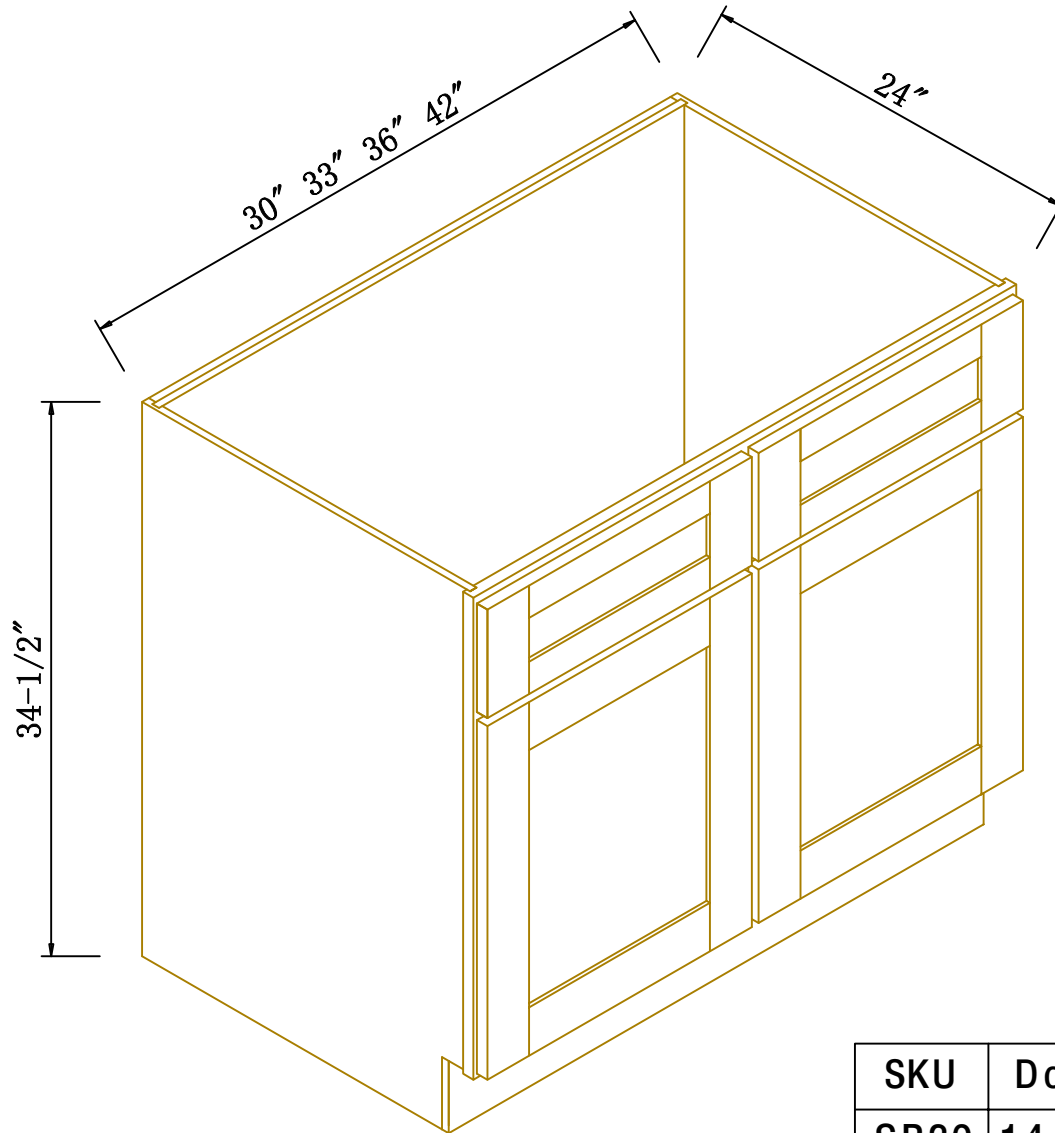

SB27

SKU	Door Dim	Small Drawer front Dim
SB24	11 11/16*22	23 1/2*6 11/16
SB27	13 3/16*22	26 1/2*6 11/16

**SB30**

**SB33**

**SB36**

**SB39**

**SB42**

SKU	Door Dim	Small Drawer front Dim
SB30	14 11/16*22	14 11/16*6 11/16
SB33	16 3/16*22	16 3/16*6 11/16
SB36	17 11/16*22	17 11/16*6 11/16
SB39	19 3/16*22	19 3/16*6 11/16
SB42	20 11/16*22	20 11/16*6 11/16