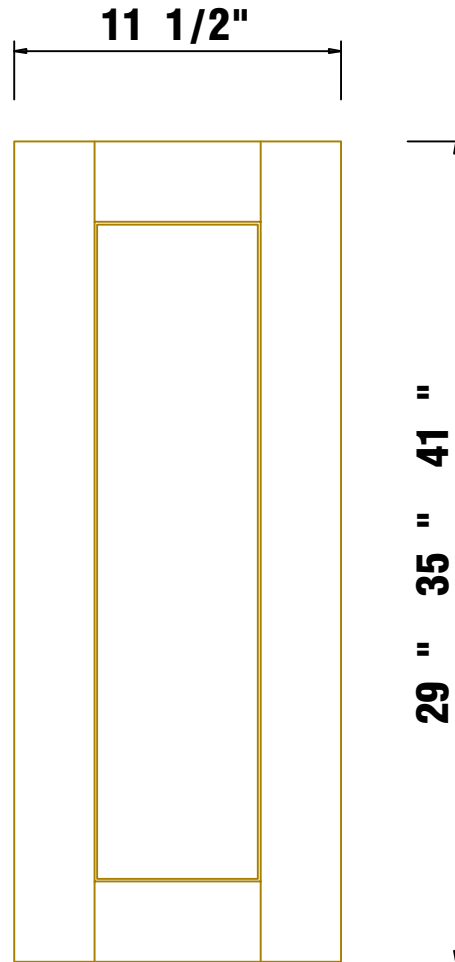

WFD1230
WFD1236
WFD1242