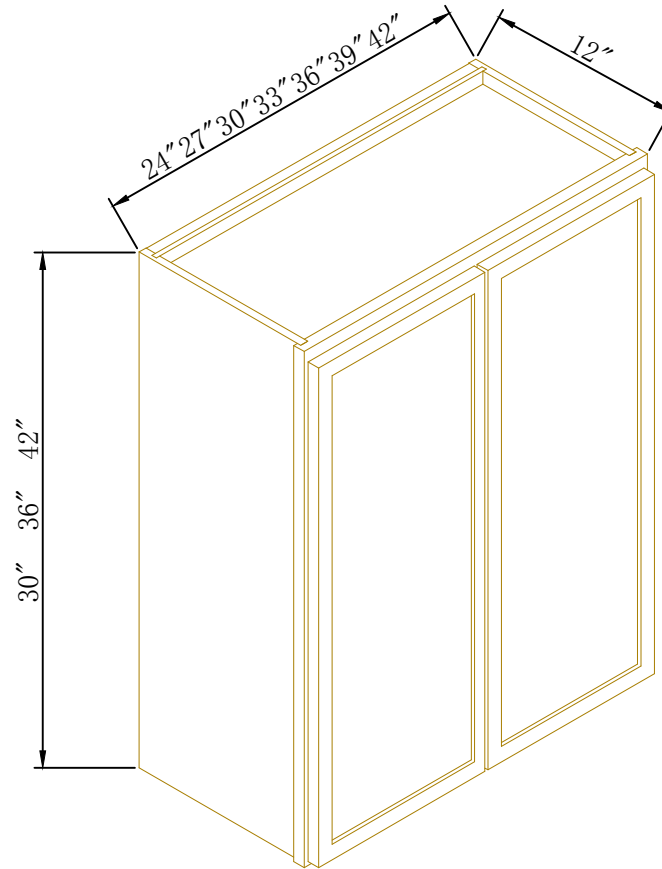

W2430 W3636
W2730 W3936
W3030 W4236
W3330 W2442
W3630 W2742
W3930 W3042
W4230 W3342
W2436 W3642
W2736 W3942
W3036 W4242
W3336

Roc Model.	Door spec.	
	H	W
W2430	29 5/8	11 3/4
W2436	35 5/8	11 3/4
W2442	41 5/8	11 3/4
W2730	29 5/8	13 1/4
W2736	35 5/8	13 1/4
W2742	41 5/8	13 1/4
W3030	29 5/8	14 3/4
W3036	35 5/8	14 3/4
W3042	41 5/8	14 3/4
W3330	29 5/8	16 1/4
W3336	35 5/8	16 1/4
W3342	41 5/8	16 1/4
W3630	29 5/8	17 3/4
W3636	35 5/8	17 3/4
W3642	41 5/8	17 3/4
W3930	29 5/8	19 1/4
W3936	35 5/8	19 1/4
W3942	41 5/8	19 1/4
W4230	29 5/8	20 3/4
W4236	35 5/8	20 3/4
W4242	41 5/8	20 3/4