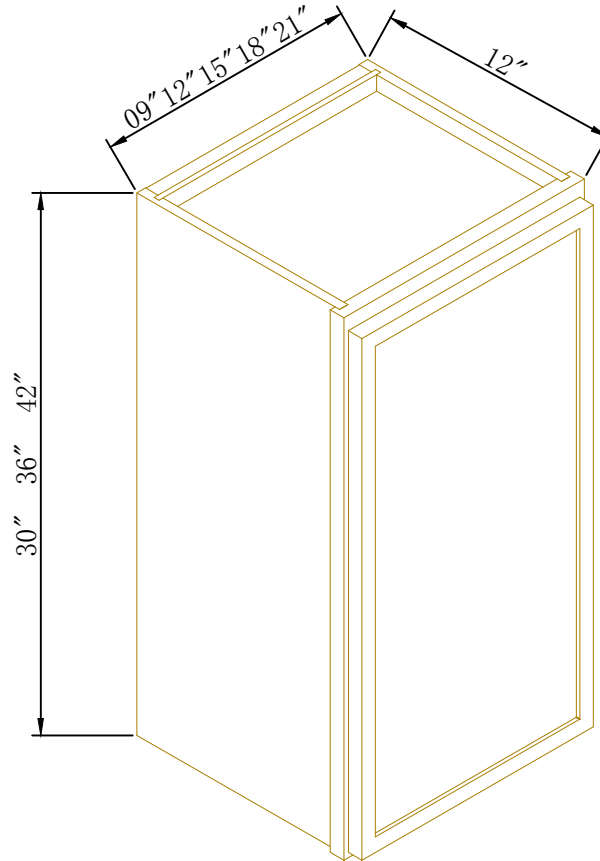

W0930 W1830
W0936 W1836
W0942 W1842
W1230 W2130
W1236 W2136
W1242 W2142
W1530
W1536
W1542

Roc Model.	Door spec.	
	H	W
W0930	29 5/8	8 5/8
W0936	35 5/8	8 5/8
W0942	41 5/8	8 5/8
W1230	29 5/8	11 5/8
W1236	35 5/8	11 5/8
W1242	41 5/8	11 5/8
W1530	29 5/8	14 5/8
W1536	35 5/8	14 5/8
W1542	41 5/8	14 5/8
W1830	29 5/8	17 5/8
W1836	35 5/8	17 5/8
W1842	41 5/8	17 5/8
W2130	29 5/8	20 5/8
W2136	35 5/8	20 5/8
W2142	41 5/8	20 5/8