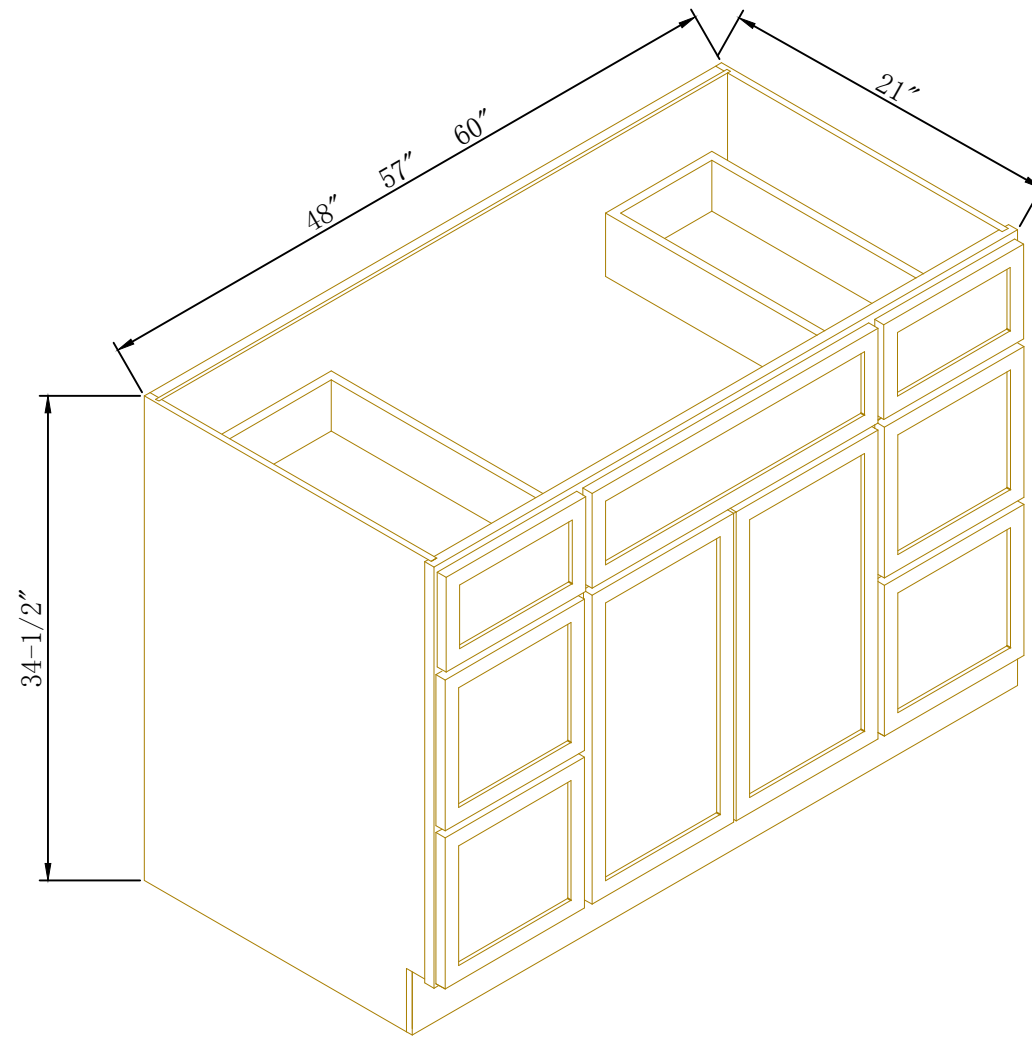

VA4821DD

VA5721DD

VA6021DD

Roc Model.	Door spec.		Mid drawer face		Side top drawer face.		Side bottom drawer face.	
	H	W	W	H	W	H	W	H
VA48DD	22 1/4	11 5/8	23 3/8	7 1/4	11 5/8	7 1/4	11 5/8	11
VA57DD	22 1/4	16 1/6	32 1/2	7 1/4	11 5/8	7 1/4	11 5/8	11
VA60DD	22 1/4	17 5/8	35 1/2	7 1/4	11 5/8	7 1/4	11 5/8	11