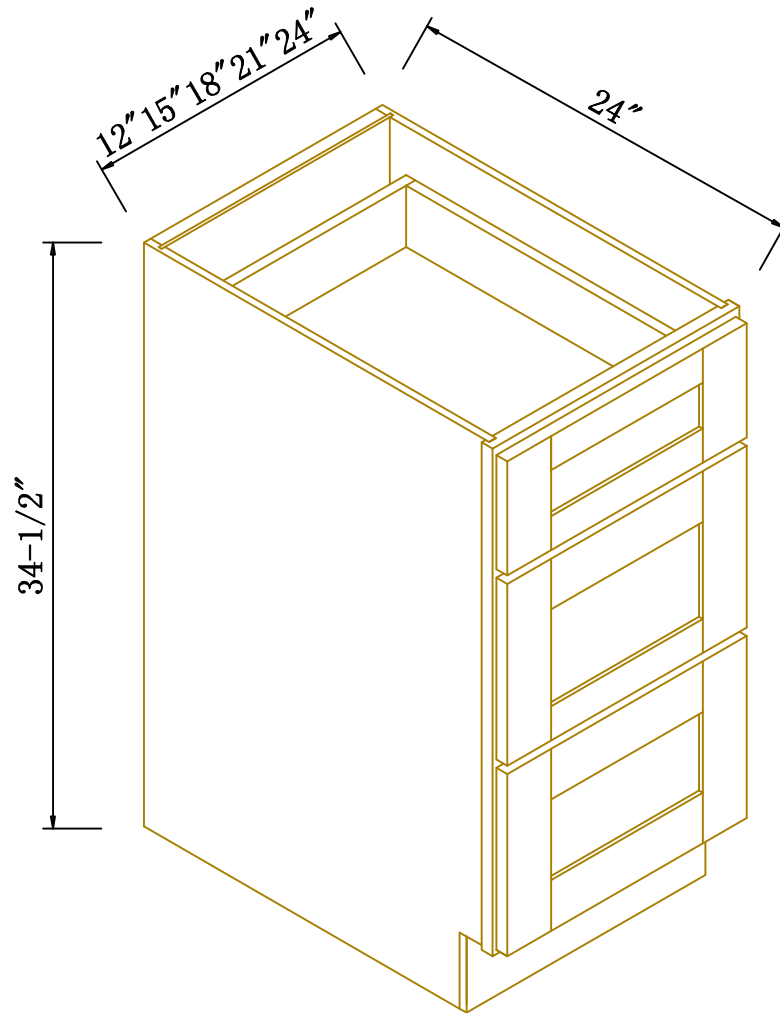

VDB122134-3

VDB152134-3

VDB182134-3

VDB212134-3

VDB242134-3

SKU	Small Drawer front Dim	Big Drawer front Dim
VA122124-3	11 1/2*6 11/16	11 1/2*10 3/4
VA152124-3	14 1/2*6 11/16	14 1/2*10 3/4
VA182124-3	17 1/2*6 11/16	17 1/2*10 3/4
VA212124-3	20 1/2*6 11/16	20 1/2*10 3/4
VA242124-3	23 1/2*6 11/16	23 1/2*10 3/4