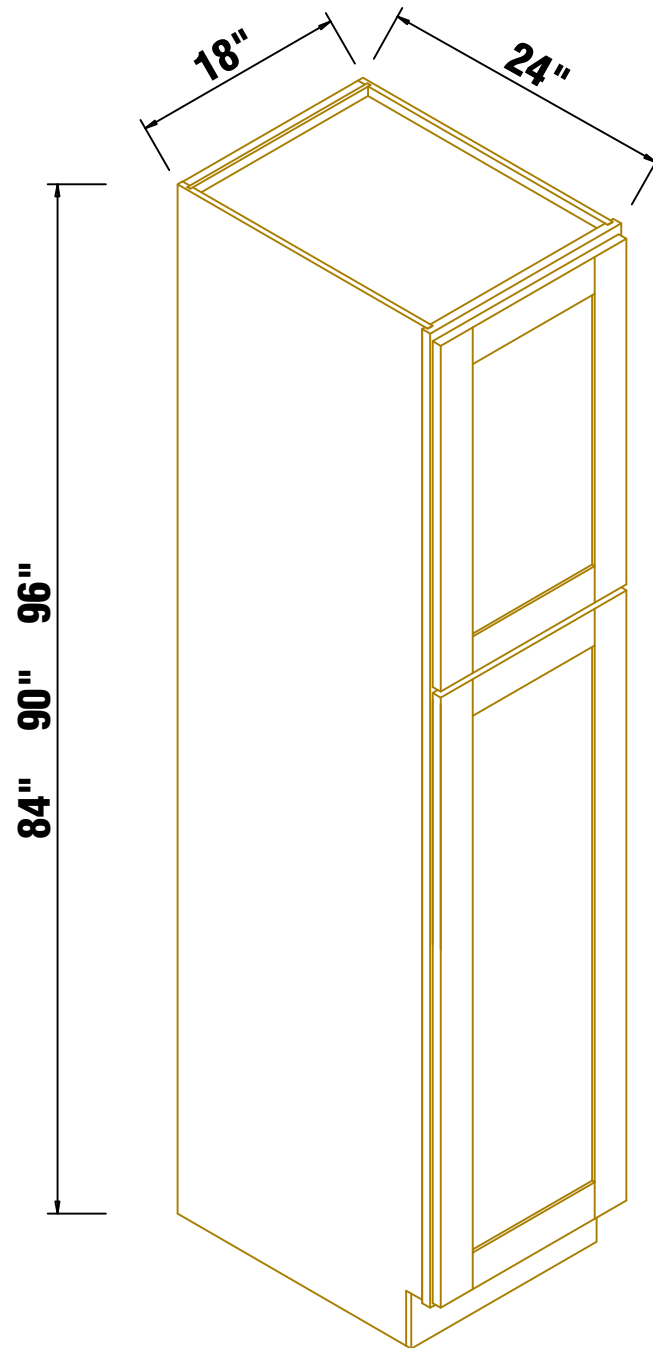

DD24A

DD30A

DD33A

DD36A

SKU	Small Drawer front Dim
DD24(A)	23 1/2*5 5/16
DD30(A)	29 1/2*5 5/16
DD33(A)	32 1/2*5 5/16
DD36(A)	35 1/2*5 5/16

WP1884

WP1890

WP1896