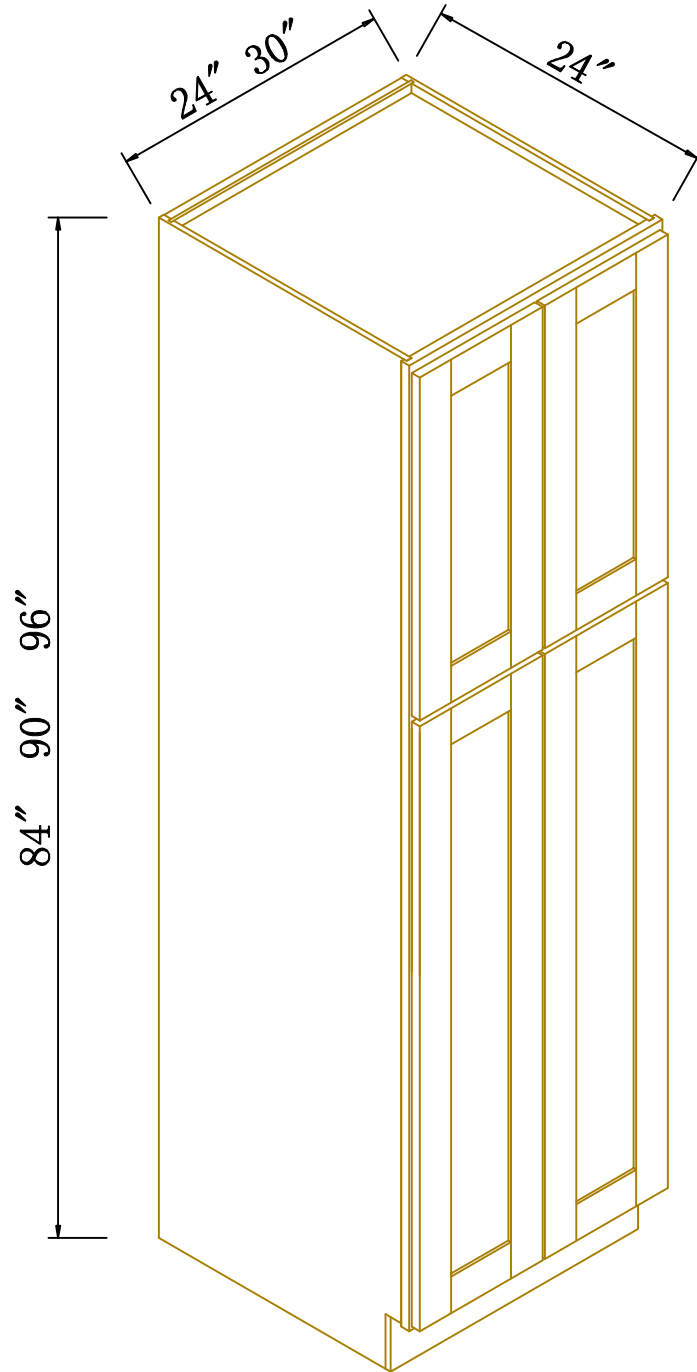

WP2484
WP3084
WP2490
WP3090
WP2496
WP3096

SKU	Above Door Dim	Below Door Dim
WP2484	11 11/16*29	11 11/16*49 5/16
WP2490	11 11/16*35	11 11/16*49 5/16
WP2496	11 11/16*41	11 11/16*49 5/16
WP3084	14 11/16*29	14 11/16*49 5/16
WP3090	14 11/16*35	14 11/16*49 5/16
WP3096	14 11/16*41	14 11/16*49 5/16