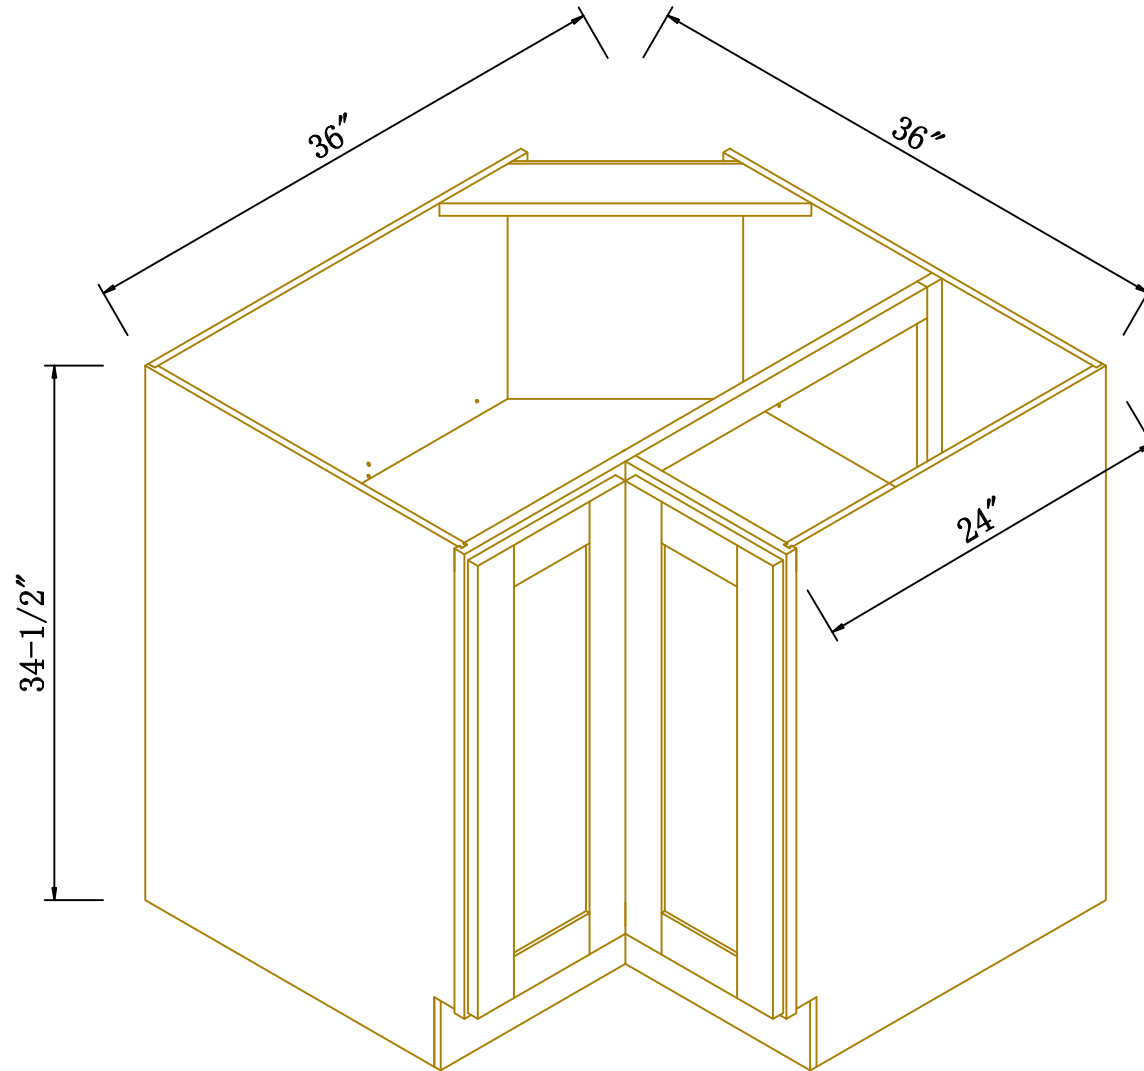

BM30

SKU	Big Drawer front Dim
BM30(A)	29 1/2*10 3/4

FSB33

FSB36

SKU	Door Dim
FSB33	16 3/16*17 3/4
FSB36	17 11/16*17 3/4

BER33

SKU	Door Dim
BER33	7 1/4 * 29 1/4

BER36