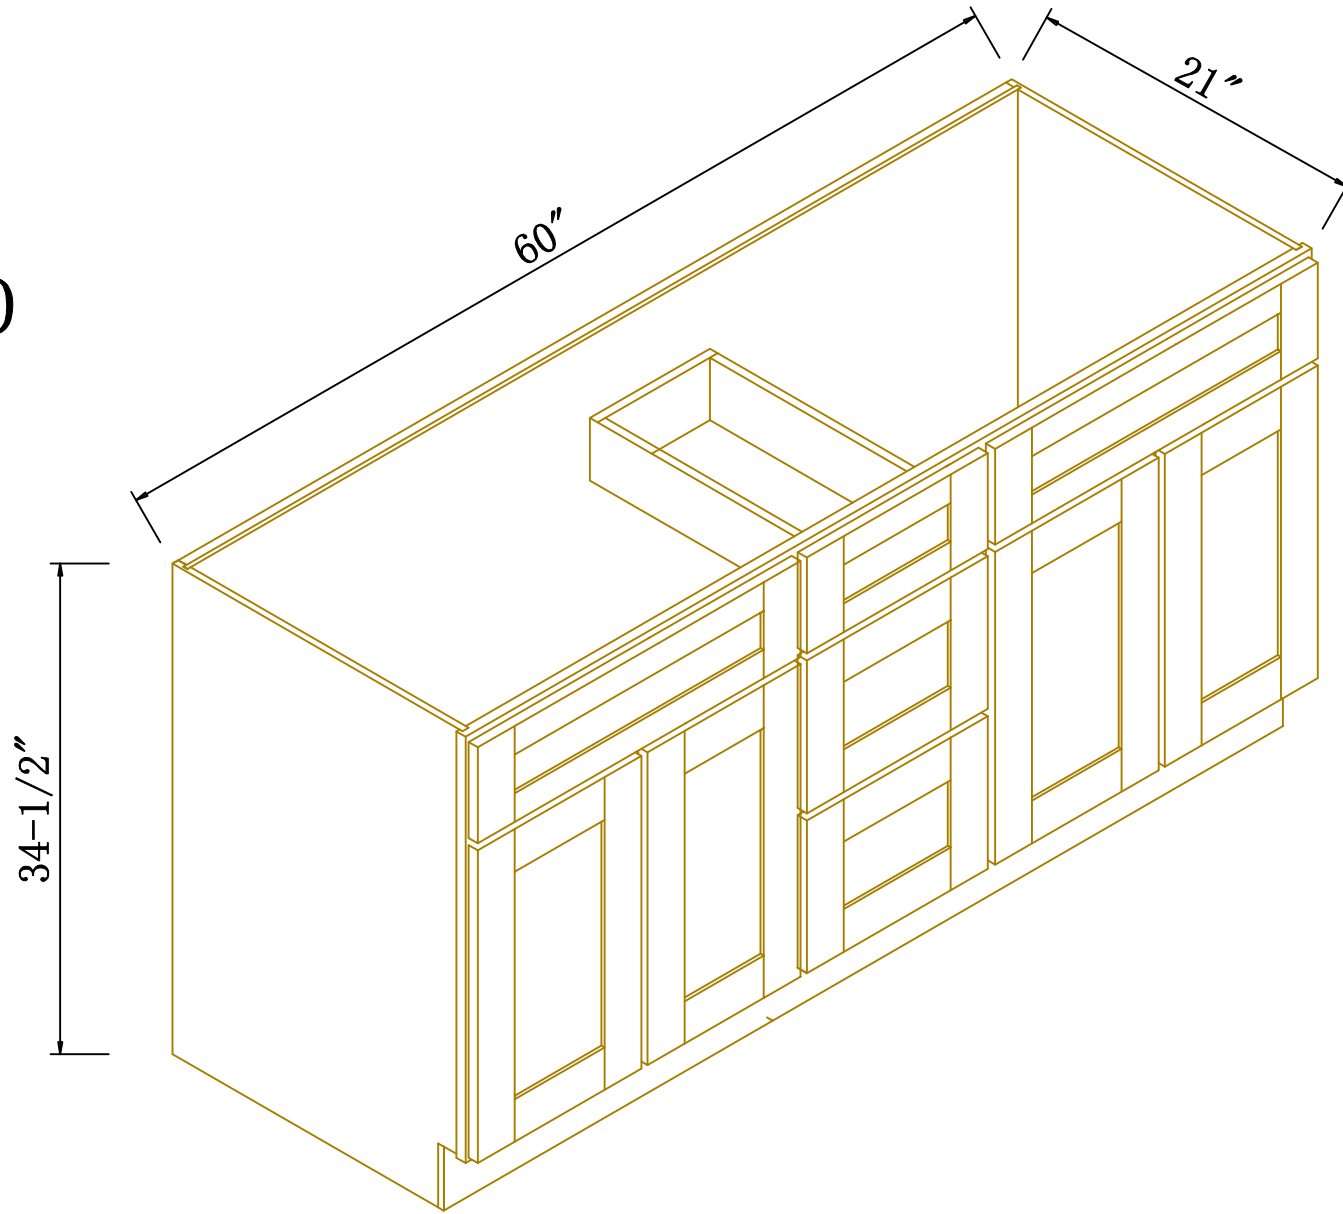

VA602134D

SKU	Door Dim	Small Drawer front Dim	Big Drawer front Dim	False Drawer Dim
VA602134D	11 11/16*22	11 1/2*6 11/16	11 1/2*10 3/4	23 1/2*6 11/16