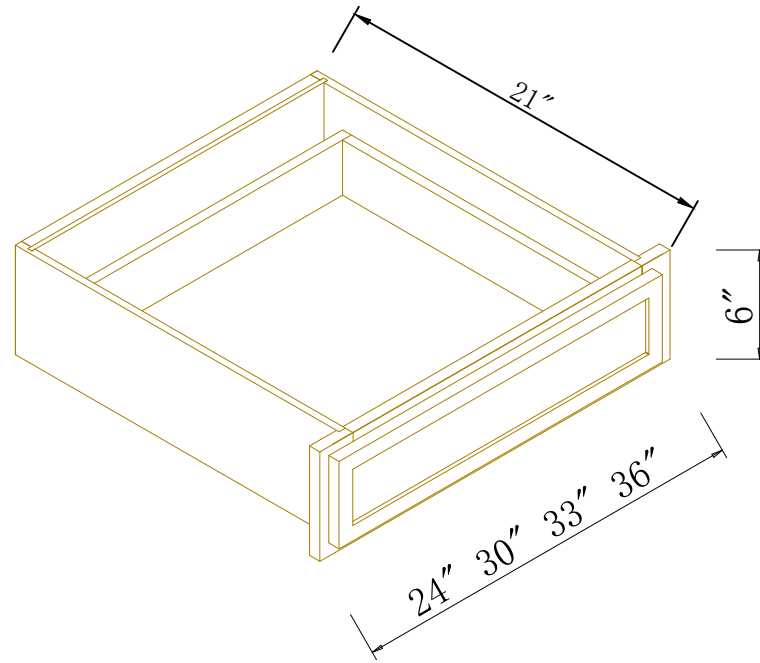

DD24A

DD30A

DD33A

DD36A

Roc Model.	Drawer spec.	
	W	H
DD24A	23 5/8	5 1/2
DD30A	29 5/8	5 1/2
DD33A	32 5/8	5 1/2
DD36A	35 5/8	5 1/2

WP1884

WP1890

WP1896