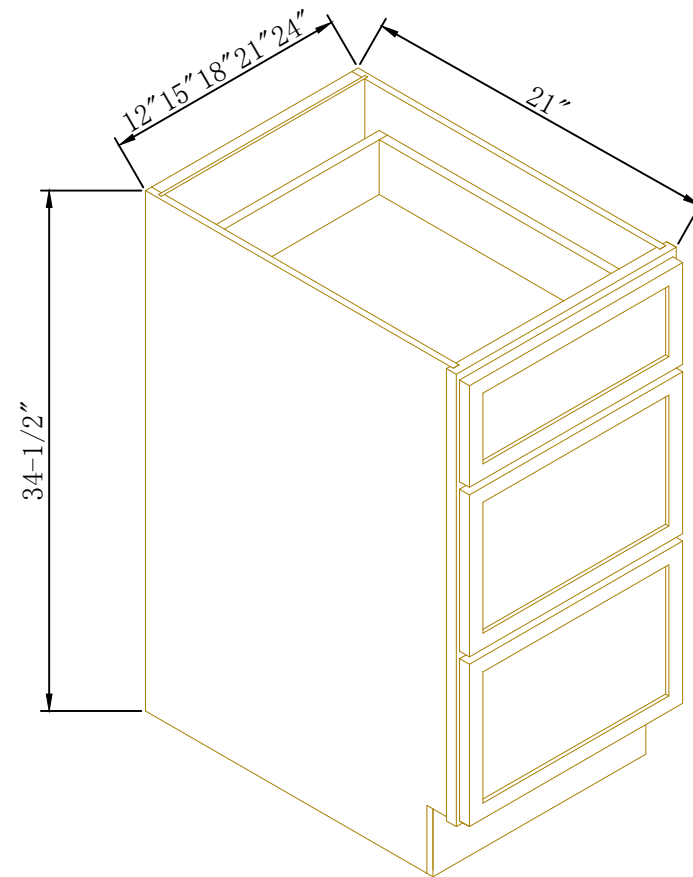

VDB12

VDB15

VDB18

VDB21

VDB24

Roc Model.	Top drawer.		Bottom drawer.	
	W	H	W	H
VDB12-3	11 1/2	7 1/4	11 1/2	11
VDB15-3	14 1/2	7 1/4	14 1/2	11
VDB18-3	17 1/2	7 1/4	17 1/2	11
VDB21-3	20 1/2	7 1/4	20 1/2	11
VDB24-3	23 1/2	7 1/4	23 1/2	11