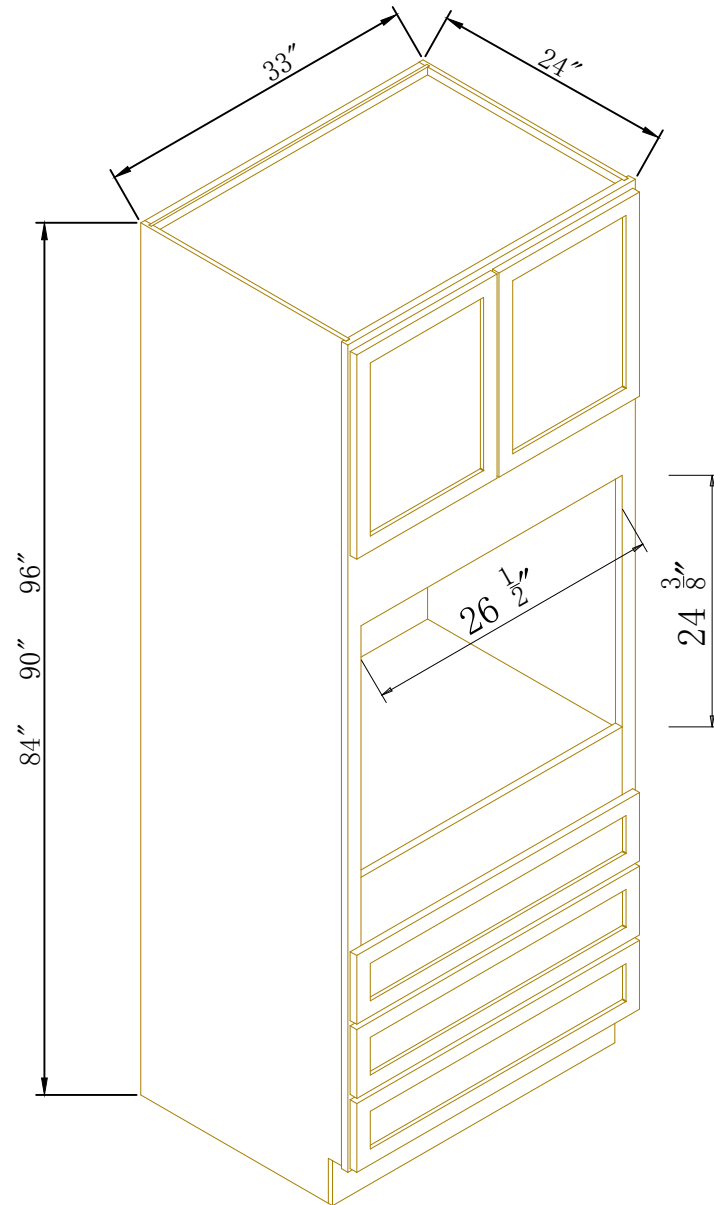

OD3384

OD3390

OD3396

Roc Model.	Door spec.		Drawer spec.	
	H	W	W	H
OD3384	17	16 1/4	32 5/8	7 3/4
OD3390	23	16 1/4	32 5/8	7 3/4
OD3396	29	16 1/4	32 5/8	7 3/4