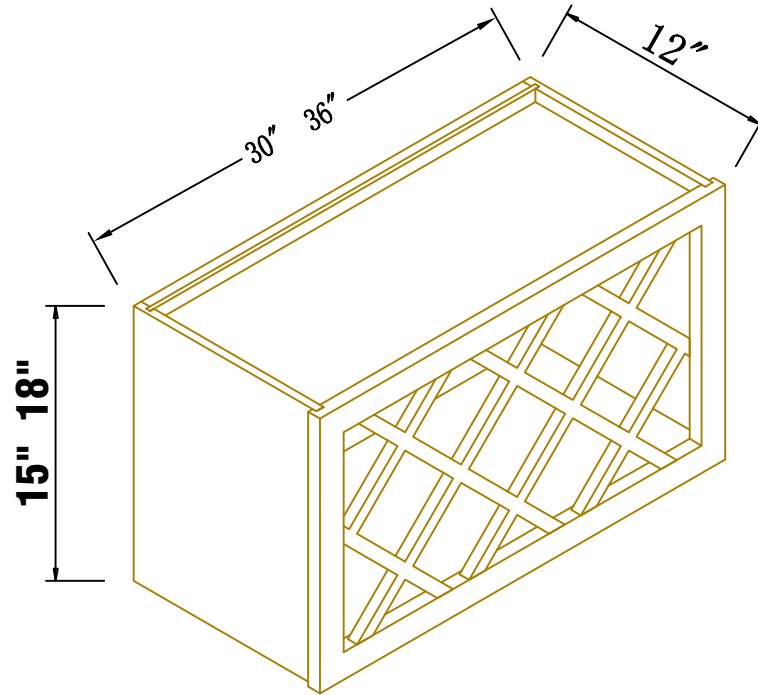

3DW18

3DW24

SKU	Small Drawer front Dim
3DW18	17 1/2*5 3/8
3DW24	23 1/2*5 3/8

**WDC2430**  
**WDC2436**  
**WDC2442**

SKU	Door Dim
WDC2430	15*29
WDC2436	15*35
WDC2442	15*41

**WR3015**  
**WR3018**  
**WR3615**  
**WR3618**