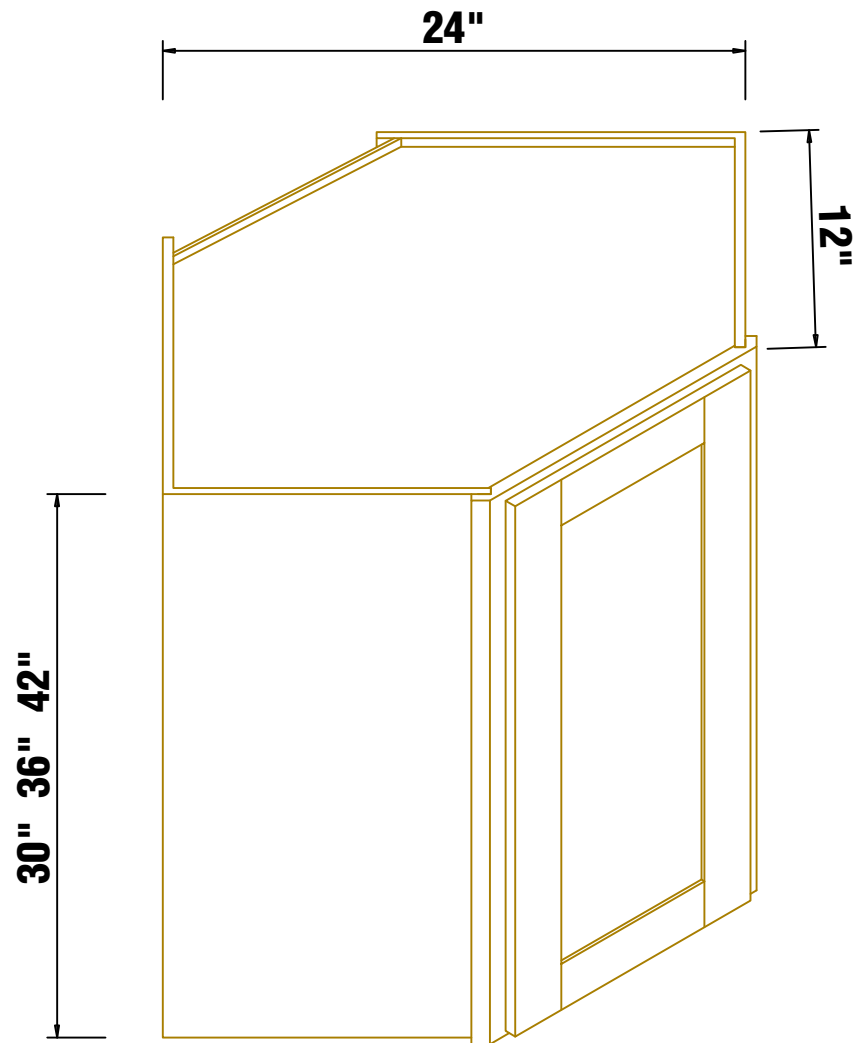

WDC2430
WDC2436
WDC2442

SKU	Door Dim
WDC2430	15*29
WDC2436	15*35
WDC2442	15*41