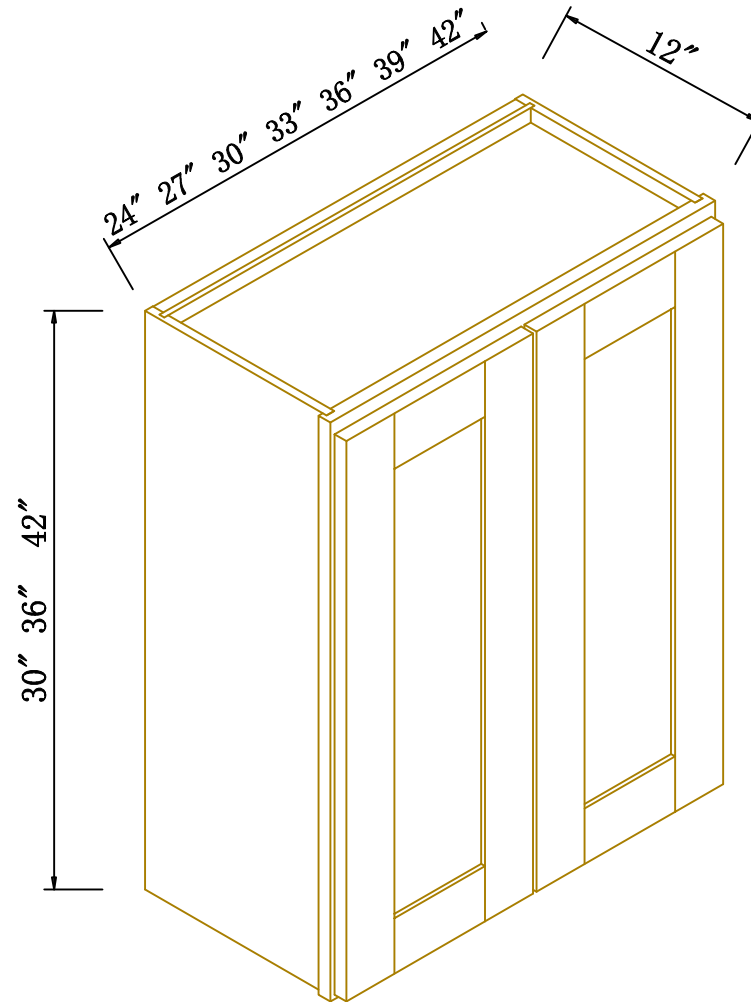

W2430 W3336
W2730 W3636
W3030 W4236
W3330 W2442
W3630 W2742
W4230 W3042
W2436 W3342
W2736 W3642
W3036 W4242

SKU	Door Dim
W2430	11 11/16*29
W2730	13 3/16*29
W3030	14 11/16*29
W3330	16 3/16*29
W3630	17 11/16*29
W4230	20 11/16*29
W2436	11 11/16*35
W2736	13 3/16*35
W3036	14 11/16*35
W3336	16 3/16*35
W3636	17 11/16*35
W4236	20 11/16*35
W2442	11 11/16*41
W2742	13 3/16*41
W3042	14 11/16*41
W3342	16 3/16*41
W3642	17 11/16*41
W4242	20 11/16*41