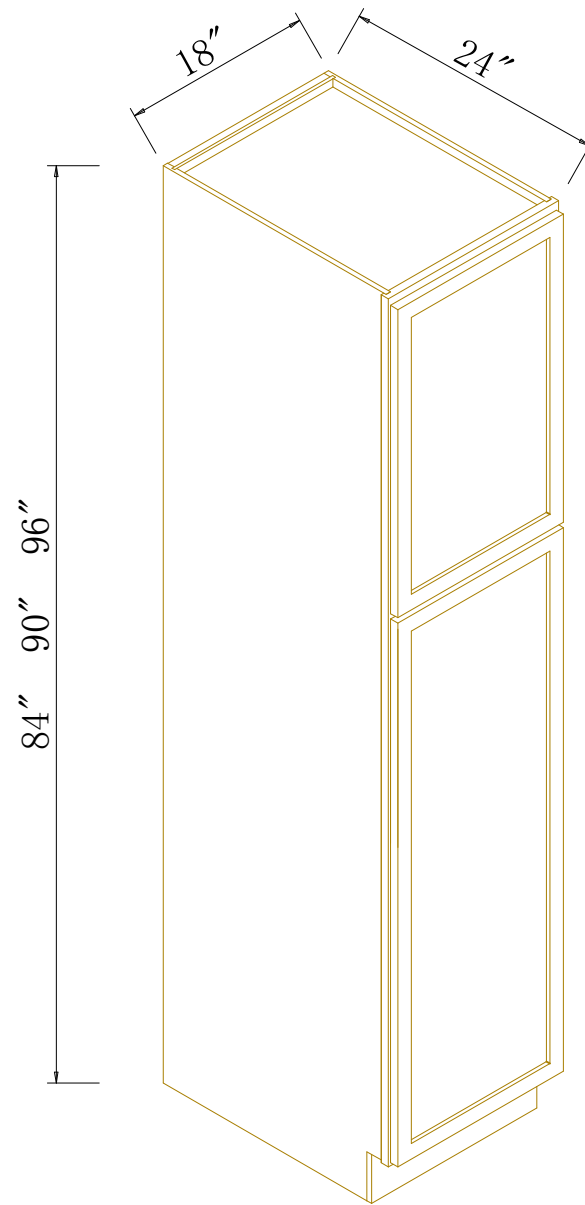

DD24A

DD30A

DD33A

DD36A

Roc Model.	Drawer spec.	
	W	H
DD24A	23 5/8	5 1/2
DD30A	29 5/8	5 1/2
DD33A	32 5/8	5 1/2
DD36A	35 5/8	5 1/2

WP1884

WP1890

WP1896